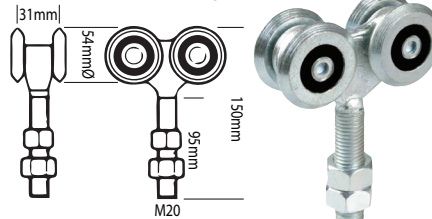

Large

750Kg per set

1377-0010