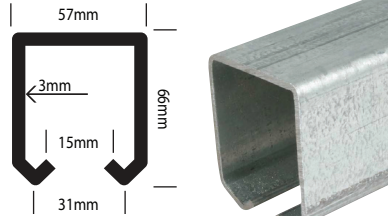

Large

3m 1314-0031
5.8m 1314-0032